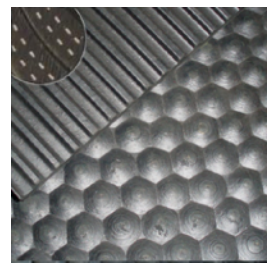

Tapis faces reliefs antidérapants

Pointes de diamants

Pastilles

Nervures

Checker

Striés

Peep Rubber propose de nombreux tapis, rouleaux caoutchouc antidérapants à reliefs.

Ces produits sont fabriqués à partir du même caoutchouc et, possèdent donc les mêmes propriétés mécaniques et chimiques.

Les seules différences étant :

Les dimensions ainsi que les motifs

Produits à coller ou à poser
Applications : Box, manège, allée, vans, camions, escaliers, couloirs, rampes...

Caillebotis

Striés Ep 10 + textile

Antidérapant

Coupe facile

Résistant à l'abrasion

Intérieur/extérieur

Entretien à l'eau

Référence	Appellation	Epaisseur (mm)	Poids (Kg/m2)	Dimensions/rouleau
RTPD1.5X10EP2.6	Pointes de diamants	2.6	4	1500X 10 000mm
TP11EP4	Pastilles	4	5.5	1000 X 10 000mm
RCHECKER1.2X10EP5	Checker	5	7.5	1200 X 10 000mm
TNLNEP41.2X10	Nervures	4	6	1200 X 10 000mm
TNLNEP51.2X10	Nervures	5	7.5	1200 X 10 000mm
TFSEP31.2X10	Striés	3	4	1200 X 10 000mm
TFSEP51.2X10	Striés	5	7	1200 X 10 000mm
TC11EP15	Caillebotis	15	9	1000 X 1000mm
TPS1X10EP10	Striés Ep 10 + textile	10	15	1000 X 10 000mm