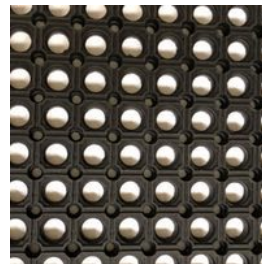

Tapis faces reliefs antidérapants

Pointes de diamants

Pastilles

Nervures

Checker

Striés

Peep Rubber propose de nombreux tapis, rouleaux caoutchouc antidérapants à reliefs.

Ces produits sont fabriqués à partir du même caoutchouc et, possèdent donc les mêmes propriétés mécaniques et chimiques.

Les seules différences étant :

Les dimensions ainsi que les motifs

Produits à coller ou à poser
Applications : Box, manège, allée, vans, camions, escaliers, couloirs, rampes...

Caillebotis

Striés Ep 10 + textile

Antidérapant

Coupe facile

Résistant à l'abrasion

Intérieur/extérieur

Entretien à l'eau

Référence	Appellation	Epaisseur (mm)	Poids (Kg/m2)	Dimensions/rouleau
RTPD1.5X10EP2.6	Pointes de diamants	2.6	4	1500X 10 000mm
TP11EP4	Pastilles	4	5.5	1000 X 10 000mm
RCHECKER1.2X10EP5	Checker	5	7.5	1200 X 10 000mm
TNLNEP41.2X10	Nervures	4	6	1200 X 10 000mm
TNLNEP51.2X10	Nervures	5	7.5	1200 X 10 000mm
TFSEP31.2X10	Striés	3	4	1200 X 10 000mm
TFSEP51.2X10	Striés	5	7	1200 X 10 000mm
TC11EP15	Caillebotis	15	9	1000 X 1000mm
TPS1X10EP10	Striés Ep 10 + textile	10	15	1000 X 10 000mm