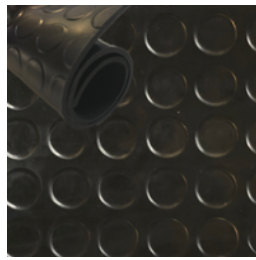

Tapis faces reliefs antidérapants

Pointes de diamants

Pastilles

Nervures

Checker

Striés

Peep Rubber propose de nombreux tapis, rouleaux caoutchouc antidérapants à reliefs.

Ces produits sont fabriqués à partir du même caoutchouc et, possèdent donc les mêmes propriétés mécaniques et chimiques.

Les seules différences étant :

Les dimensions ainsi que les motifs

Produits à coller ou à poser
Applications : Box, manège, allée, vans, camions, escaliers, couloirs, rampes...

Caillebotis

Striés Ep 10 + textile

Antidérapant

Coupe facile

Résistant à l'abrasion

Intérieur/extérieur

Entretien à l'eau

Référence	Appellation	Epaisseur (mm)	Poids (Kg/m2)	Dimensions/rouleau
RTPD1.5X10EP2.6	Pointes de diamants	2.6	4	1500X 10 000mm
TP11EP4	Pastilles	4	5.5	1000 X 10 000mm
RCHECKER1.2X10EP5	Checker	5	7.5	1200 X 10 000mm
TNLNEP41.2X10	Nervures	4	6	1200 X 10 000mm
TNLNEP51.2X10	Nervures	5	7.5	1200 X 10 000mm
TFSEP31.2X10	Striés	3	4	1200 X 10 000mm
TFSEP51.2X10	Striés	5	7	1200 X 10 000mm
TC11EP15	Caillebotis	15	9	1000 X 1000mm
TPS1X10EP10	Striés Ep 10 + textile	10	15	1000 X 10 000mm